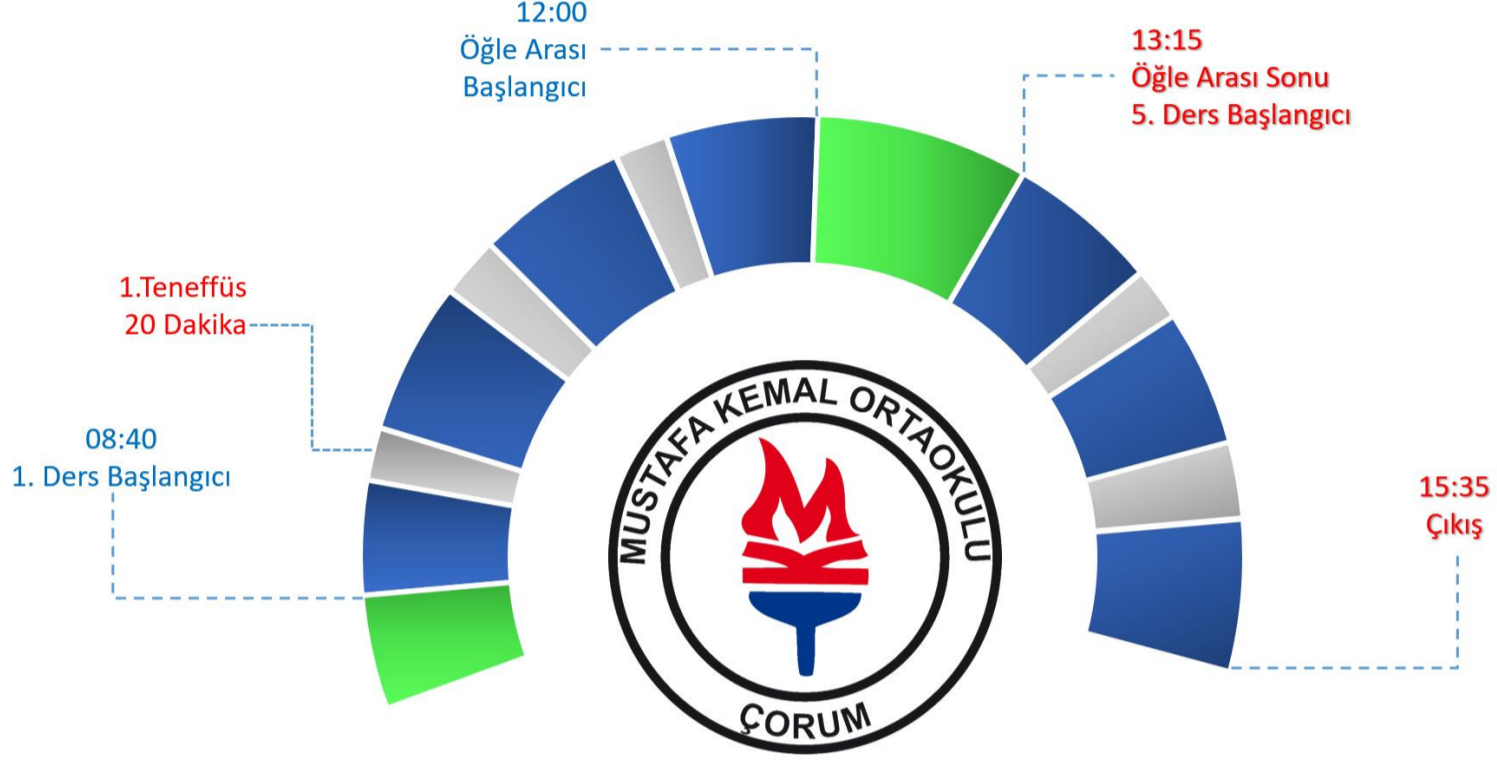

2023 – 2024 Eğitim Öğretim Yılı
Çorum Mustafa Kemal Ortaokulu Giriş – Çıkış Zaman Çizelgesi

Çizelge 17 Ekim 2023 tarihinden itibaren uygulanacaktır.

Giriş	Çıkış	Ders / Teneffüs
08:20	08:40	Hazırlık – Toplanma
08:40	09:20	1. Ders
09:20	09:40	Teneffüs
09:40	10:20	2. Ders
10:20	10:30	Teneffüs
10:30	11:10	3. Ders
11:10	11:20	Teneffüs
11:20	12:00	4. Ders
12:00	13:15	Öğle Arası
13:15	13:55	5. Ders
13:55	14:05	Teneffüs
14:05	14:45	6. Ders
14:45	14:55	Teneffüs
14:55	15:35	7. Ders - Çıkış