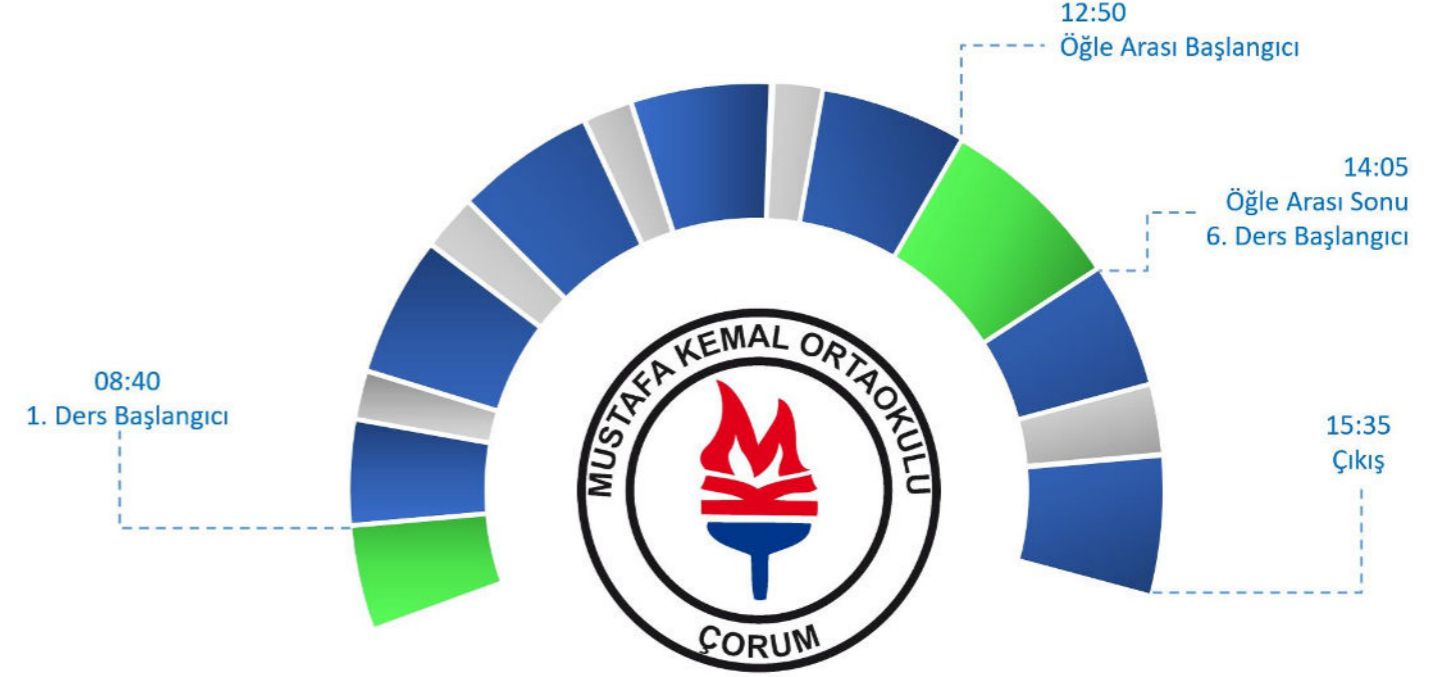

2024 – 2025 Eğitim Öğretim Yılı

Çorum Mustafa Kemal Ortaokulu Giriş – Çıkış Zaman Çizelgesi

Pazartesi – Salı – Çarşamba – Perşembe günleri uygulanacaktır.

Giriş	Çıkış	Ders / Teneffüs
08:20	08:40	Hazırlık – Toplanma
08:40	09:20	1. Ders
09:20	09:40	Teneffüs
09:40	10:20	2. Ders
10:20	10:30	Teneffüs
10:30	11:10	3. Ders
11:10	11:20	Teneffüs
11:20	12:00	4. Ders
12:00	13:00	Öğle Arası
13:00	13:15	Hazırlık - Toplanma
13:15	13:55	5. Ders
13:55	14:05	Teneffüs
14:05	14:45	6. Ders
14:45	14:55	Teneffüs
14:55	15:35	7. Ders

Cuma günleri uygulanacaktır.

Giriş	Çıkış	Ders / Teneffüs
08:20	08:40	Hazırlık – Toplanma
08:40	09:20	1. Ders
09:20	09:40	Teneffüs
09:40	10:20	2. Ders
10:20	10:30	Teneffüs
10:30	11:10	3. Ders
11:10	11:20	Teneffüs
11:20	12:00	4. Ders
12:00	12:10	Teneffüs
12:10	12:50	5. Ders
12:50	13:55	Öğle Arası
13:55	14:05	Hazırlık - Toplanma
14:05	14:45	6. Ders
14:45	14:55	Teneffüs
14:55	15:35	7. Ders