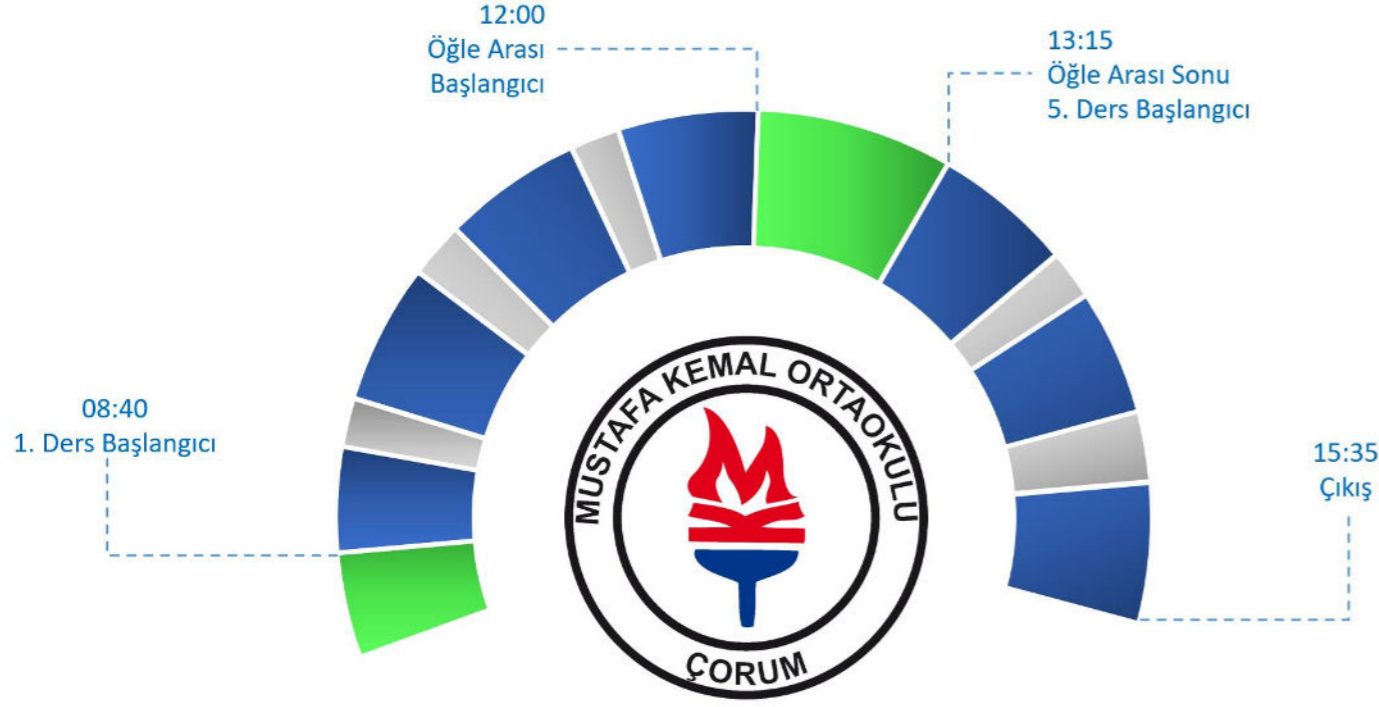

2024 – 2025 Eğitim Öğretim Yılı

Çorum Mustafa Kemal Ortaokulu Giriş – Çıkış Zaman Çizelgesi

Pazartesi – Salı – Çarşamba – Perşembe günleri uygulanacaktır.

Giriş	Çıkış	Ders / Teneffüs
08:20	08:40	Hazırlık – Toplanma
08:40	09:20	1. Ders
09:20	09:40	Teneffüs
09:40	10:20	2. Ders
10:20	10:30	Teneffüs
10:30	11:10	3. Ders
11:10	11:20	Teneffüs
11:20	12:00	4. Ders
12:00	13:00	Öğle Arası
13:00	13:15	Hazırlık - Toplanma
13:15	13:55	5. Ders
13:55	14:05	Teneffüs
14:05	14:45	6. Ders
14:45	14:55	Teneffüs
14:55	15:35	7. Ders

Cuma günleri uygulanacaktır.

Giriş	Çıkış	Ders / Teneffüs
08:20	08:40	Hazırlık – Toplanma
08:40	09:20	1. Ders
09:20	09:40	Teneffüs
09:40	10:20	2. Ders
10:20	10:30	Teneffüs
10:30	11:10	3. Ders
11:10	11:20	Teneffüs
11:20	12:00	4. Ders
12:00	12:10	Teneffüs
12:10	12:50	5. Ders
12:50	13:55	Öğle Arası
13:55	14:05	Hazırlık - Toplanma
14:05	14:45	6. Ders
14:45	14:55	Teneffüs
14:55	15:35	7. Ders